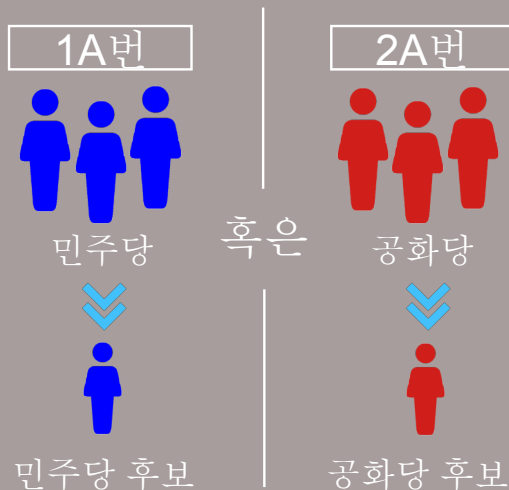

대통령 예비선거를 치루는 방법

2016년 5월 24일, 미합중국 대통령 선거의 후보자를 지명하는데 중요한 기회가 되는 워싱턴주의 대통령 예비선거가 열리게 됩니다. 여러분들은 4월 25일 전에 유권자 등록을 마치셔서 5월 24일 선거에 참여해 주시기 바랍니다.

1 우편으로 예비선거 무기명 투표용지를 받으시게 됩니다.

2 지지하는 정당을 정하십시오. 여러분은 단 하나의 정당을 지지하셔야 합니다.

3 전체 무기명 투표용지 중에서 단 한명의 후보에 투표하십시오. 후보는 반드시 지지하는 정당과 일치해야 합니다.

4 지지하는 정당에 표시하고 반송봉투에 여러분의 이름을 적으십시오. 그리고 2016년 5월 24일 혹은 그전에 투표용지를 보내십시오.