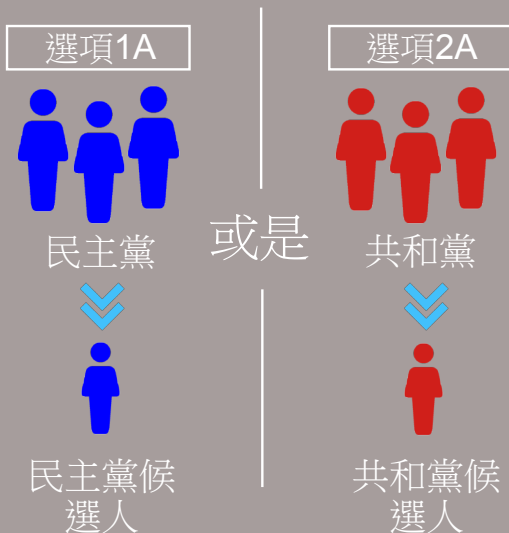

# 如何在總統初選中投票

2016年5月24日在華盛頓州的總統初選中將為華盛頓州的選民提供一個參與提名總統候選人為美國總統大選的重要機會。請在2016年4月25日之前登記投票,以及在2016年5月24日當日或之前投票。

1 收到一個郵寄的總統初選的選票。

2 聲明一個政黨。您必須聲明民主黨還是共和黨，但不能同時使用。

3 在整個選票中只有投票給一名候選人。候選人必須配合你所聲明的政黨。

4 標示您的聲明政黨及在回郵信封簽上您的名字。然後在2016年5月24日當日或之前提交您的選票。