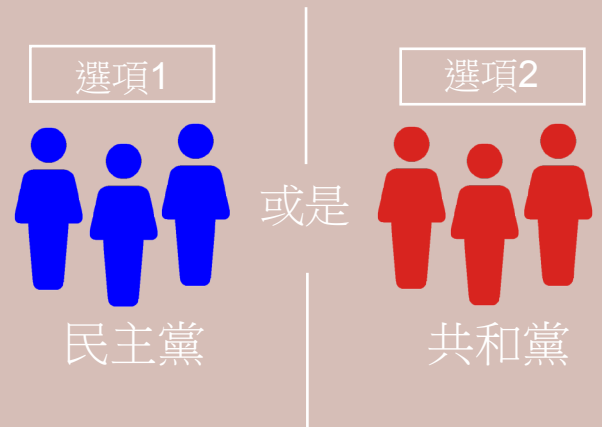

# 如何在總統初選中投票

2016年5月24日在華盛頓州的總統初選中將為華盛頓州的選民提供一個參與提名總統候選人為美國總統大選的重要機會。請在2016年4月25日之前登記投票,以及在2016年5月24日當日或之前投票。

1 收到一個郵寄的總統初選的選票。

2 聲明一個政黨。您必須聲明民主黨還是共和黨，但不能同時使用。

3 在整個選票中只有投票給一名候選人。候選人必須配合你所聲明的政黨。

4 標示您的聲明政黨及在回郵信封簽上您的名字。然後在2016年5月24日當日或之前提交您的選票。